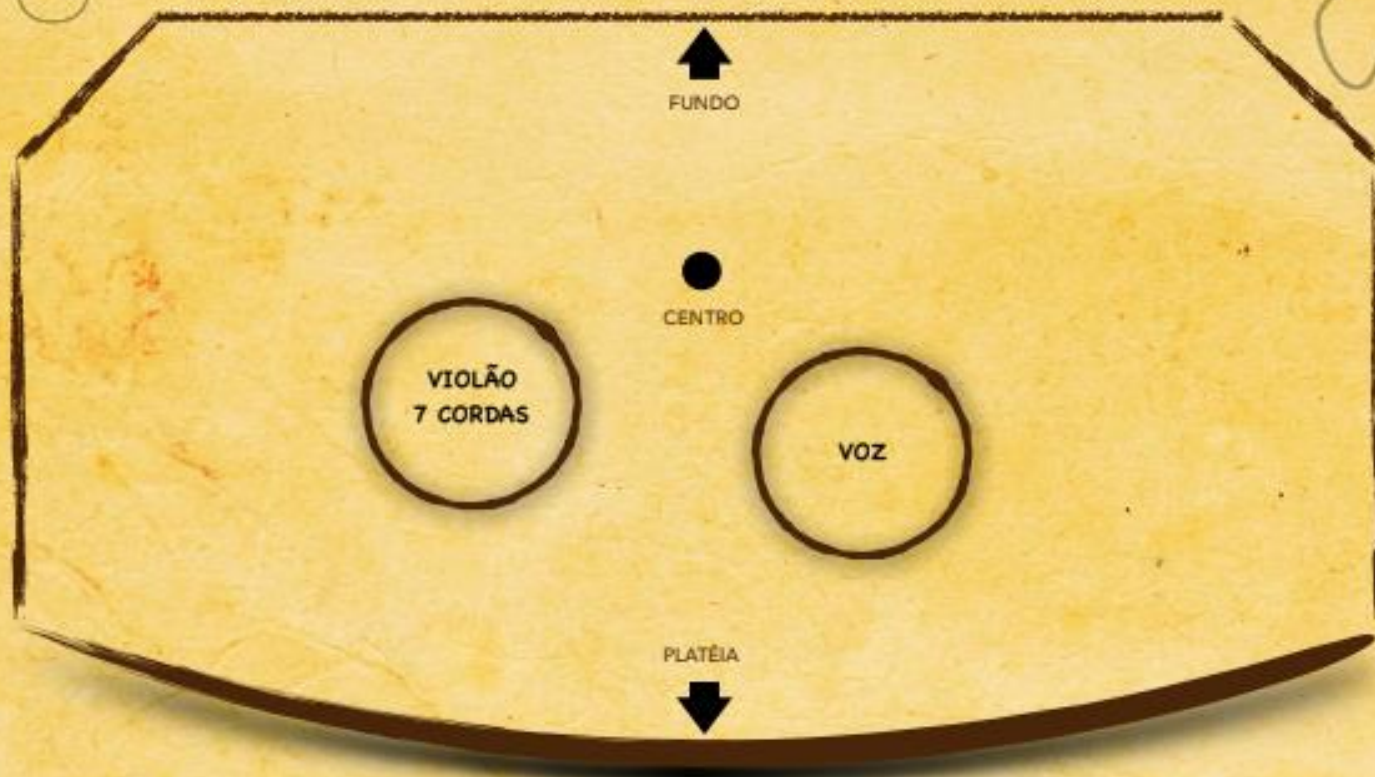

## MAPA DE PALCO E RIDER TÉCNICO CONCERTO ACÚSTICO

PÉROLAS  
PARA  
*Gobim*

### BACKLINE

Cadeira com acento reto sem braço e resistente (de madeira ou ferro - não pode ser de plástico) - NÃO aceitamos banco de piano.

### INPUT LIST

A depender do tamanho do espaço, solicitamos um microfone (Ex: Shure SM58 ou Neumann KMS 105) fixado em pedestal tipo girafa para comunicação com a platéia.