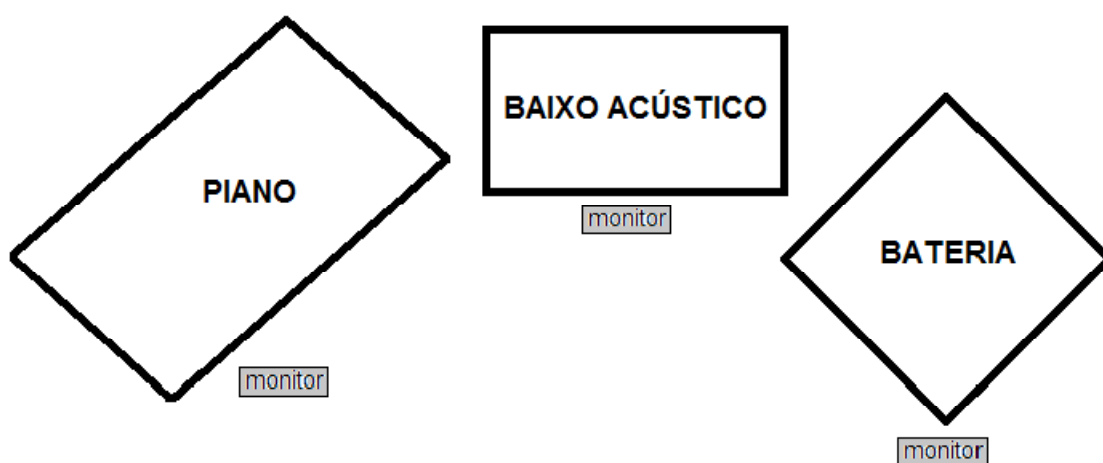

JULIANA RODRIGUES TRIO

MAPA DE PALCO

PLATEIA

BACKLINE

Piano acústico:

- 2 microfones condensadores
- 1 microfone para voz falada e 1 estante para microfone
- 1 monitor
- 1 banqueta para piano

Baixo acústico:

- 1 microfone DPA (lapela)
- 1 microfone condensador
- 1 monitor
- 1 banco alto (tipo "bar", 70 cm de altura)
- 1 estante de partitura

Bateria

- 1 Microfone para Bumbo Akg D112
- 2 Microfones Over Akg C414 XLII
- 1 Monitor
- 1 Estante de Partitura
- Bateria com Ferragens completa:
 - 1 Bumbo (18" ou 20")
 - 1 Tom (12")
 - 1 Surdo (14")
 - 1 Caixa (14")
- 2 Estantes de Prato
- 1 Pedal de Bumbo
- 1 Banco
- 1 Estante de Caixa
- 1 Estante de Chimbal