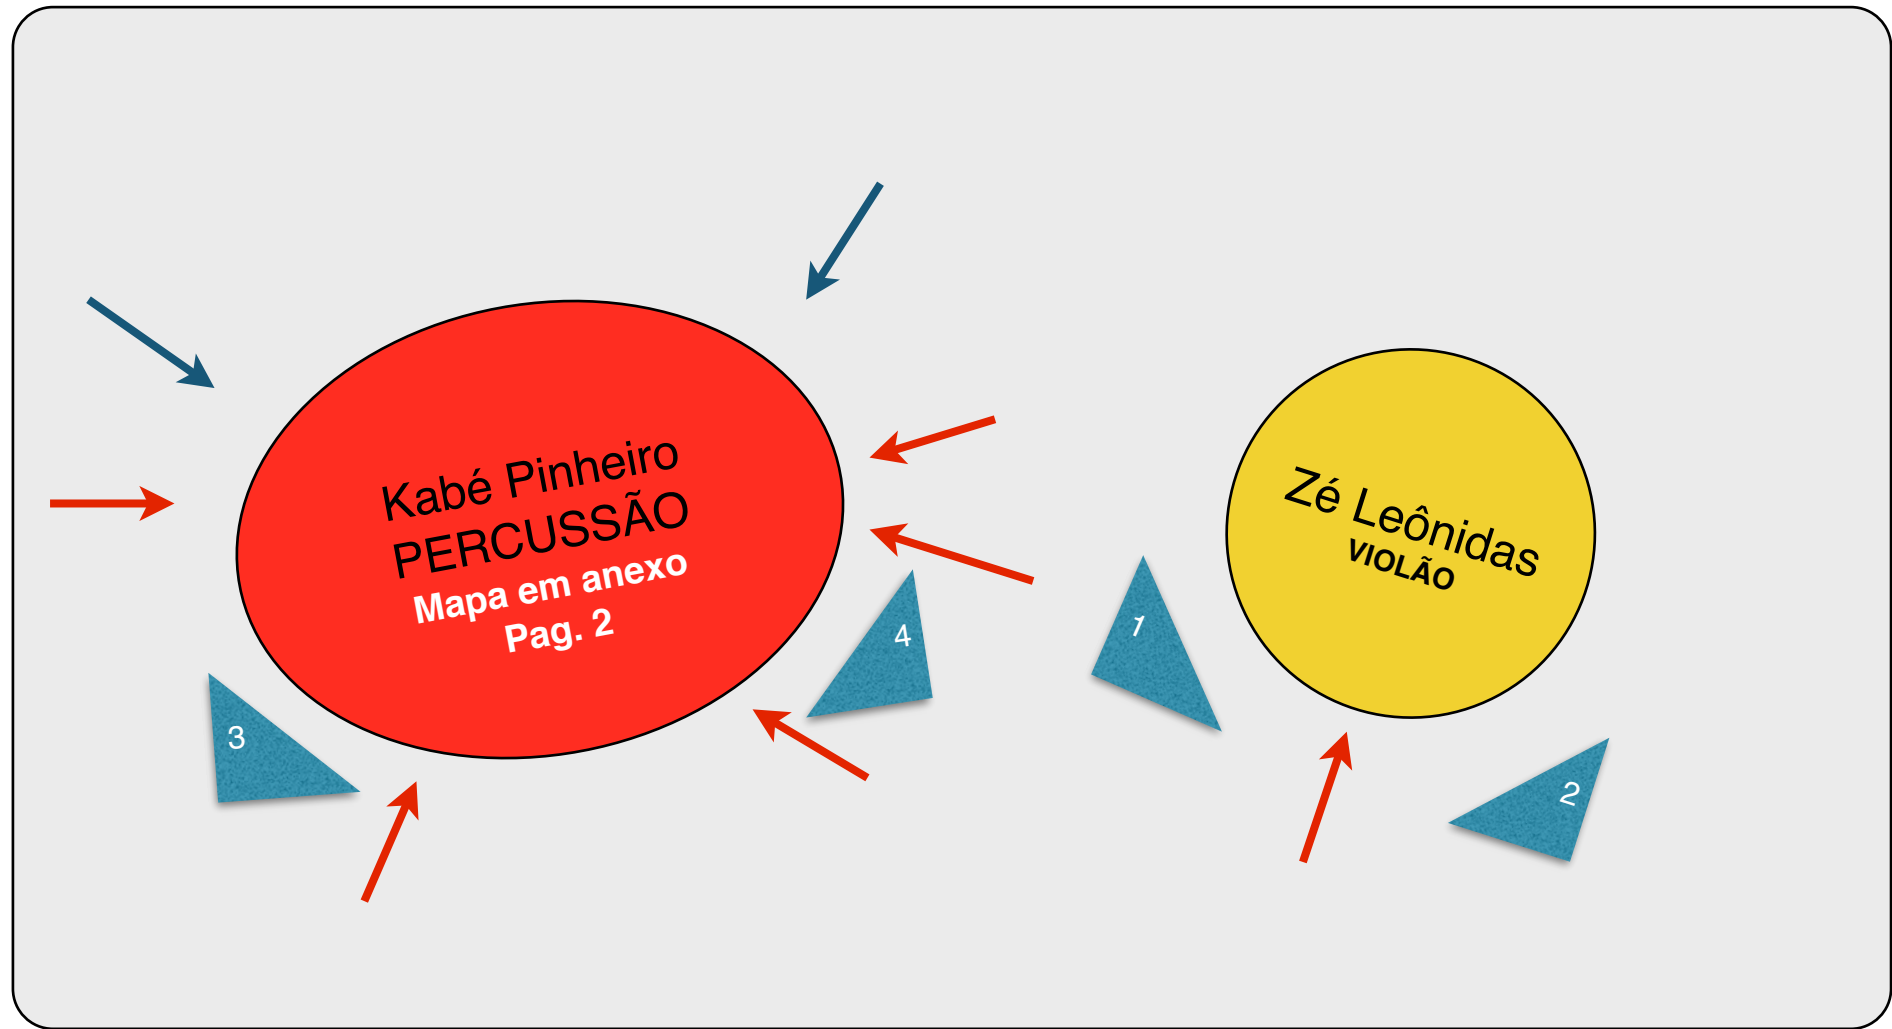

Mapa de Palco e Rider Técnico Zé Leônidas e Kabé Pinheiro

- 6 Pedestais de Microfone tipo girafa
- 2 Pedestais Pequenos tipo girafa
- 2 Microfones Shure SM58

Rider

Técnico:

- 1 Direct Box Para Violão
- 4 Vias de Monitor de Retorno
- 2 Microfones Neumann KM184 para Violão
- 4 Microfones AKG 414 Para Percussão
- 2 Microfones AKG D112

LECUICO:

Mapa de Palco e Rider Técnico Kabé Pinheiro - Percussão